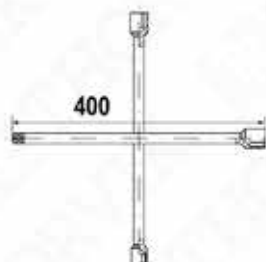

КЛЮЧ БАЛЛОННЫЙ Г-ОБРАЗНЫЙ

THORVIK	КОД	РАЗМЕР, ММ
LHTW3517	52512	17
LHTW3519	52513	19
LHTW3521	52514	21

КЛЮЧ БАЛЛОННЫЙ ТЕЛЕСКОПИЧЕСКИЙ

THORVIK	КОД	РАЗМЕР, ММ
TLHTW1719	52508	17x19

КЛЮЧ БАЛЛОННЫЙ КРЕСТООБРАЗНЫЙ

THORVIK	КОД	РАЗМЕР, ММ
CRTW35	52509	17x19x22x1/2" DR

КЛЮЧ БАЛЛОННЫЙ КРЕСТООБРАЗНЫЙ УСИЛЕННЫЙ

THORVIK	КОД	РАЗМЕР, ММ
CRTW38	52510	17x19x22x1/2" DR

КЛЮЧ БАЛЛОННЫЙ КРЕСТООБРАЗНЫЙ УСИЛЕННЫЙ С ПЕРЕХОДНИКОМ*

THORVIK	КОД	РАЗМЕР, ММ
CRTW40AD	52511	17x19x21x22*1/2" DR