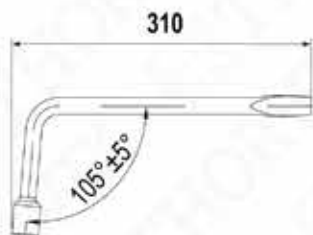

КЛЮЧ БАЛЛОННЫЙ Г-ОБРАЗНЫЙ

THORVIK	КОД	РАЗМЕР, ММ
LHTW3517	52512	17
LHTW3519	52513	19
LHTW3521	52514	21

КЛЮЧ БАЛЛОННЫЙ ТЕЛЕСКОПИЧЕСКИЙ

THORVIK	КОД	РАЗМЕР, ММ
TLHTW1719	52508	17x19

КЛЮЧ БАЛЛОННЫЙ КРЕСТООБРАЗНЫЙ

THORVIK	КОД	РАЗМЕР, ММ
CRTW35	52509	17x19x22x1/2" DR

КЛЮЧ БАЛЛОННЫЙ КРЕСТООБРАЗНЫЙ УСИЛЕННЫЙ

THORVIK	КОД	РАЗМЕР, ММ
CRTW38	52510	17x19x22x1/2" DR

КЛЮЧ БАЛЛОННЫЙ КРЕСТООБРАЗНЫЙ УСИЛЕННЫЙ С ПЕРЕХОДНИКОМ*

THORVIK	КОД	РАЗМЕР, ММ
CRTW40AD	52511	17x19x21x22*1/2" DR