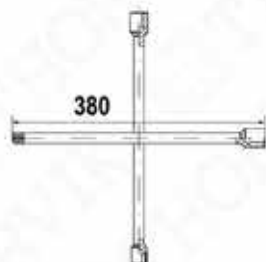

КЛЮЧ БАЛЛОННЫЙ Г-ОБРАЗНЫЙ

THORVIK	КОД	РАЗМЕР, ММ
LHTW3517	52512	17
LHTW3519	52513	19
LHTW3521	52514	21

КЛЮЧ БАЛЛОННЫЙ ТЕЛЕСКОПИЧЕСКИЙ

THORVIK	КОД	РАЗМЕР, ММ
TLHTW1719	52508	17x19

КЛЮЧ БАЛЛОННЫЙ КРЕСТООБРАЗНЫЙ

THORVIK	КОД	РАЗМЕР, ММ
CRTW35	52509	17x19x22x1/2" DR

КЛЮЧ БАЛЛОННЫЙ КРЕСТООБРАЗНЫЙ УСИЛЕННЫЙ

THORVIK	КОД	РАЗМЕР, ММ
CRTW38	52510	17x19x22x1/2" DR

КЛЮЧ БАЛЛОННЫЙ КРЕСТООБРАЗНЫЙ УСИЛЕННЫЙ С ПЕРЕХОДНИКОМ*

THORVIK	КОД	РАЗМЕР, ММ
CRTW40AD	52511	17x19x21x22*1/2" DR