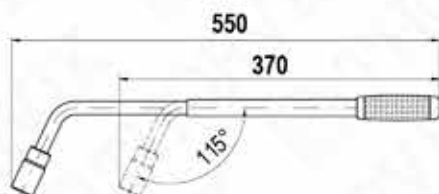

КЛЮЧ БАЛЛОННЫЙ Г-ОБРАЗНЫЙ

THORVIK	КОД	РАЗМЕР, ММ
LHTW3517	52512	17
LHTW3519	52513	19
LHTW3521	52514	21

КЛЮЧ БАЛЛОННЫЙ ТЕЛЕСКОПИЧЕСКИЙ

THORVIK	КОД	РАЗМЕР, ММ
TLHTW1719	52508	17x19

КЛЮЧ БАЛЛОННЫЙ КРЕСТООБРАЗНЫЙ

THORVIK	КОД	РАЗМЕР, ММ
CRTW35	52509	17x19x22x1/2" DR

КЛЮЧ БАЛЛОННЫЙ КРЕСТООБРАЗНЫЙ УСИЛЕННЫЙ

THORVIK	КОД	РАЗМЕР, ММ
CRTW38	52510	17x19x22x1/2" DR

КЛЮЧ БАЛЛОННЫЙ КРЕСТООБРАЗНЫЙ УСИЛЕННЫЙ С ПЕРЕХОДНИКОМ*

THORVIK	КОД	РАЗМЕР, ММ
CRTW40AD	52511	17x19x21x22*1/2" DR