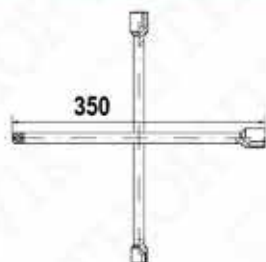

КЛЮЧ БАЛЛОННЫЙ Г-ОБРАЗНЫЙ

THORVIK	КОД	РАЗМЕР, ММ
LHTW3517	52512	17
LHTW3519	52513	19
LHTW3521	52514	21

КЛЮЧ БАЛЛОННЫЙ ТЕЛЕСКОПИЧЕСКИЙ

THORVIK	КОД	РАЗМЕР, ММ
TLHTW1719	52508	17x19

КЛЮЧ БАЛЛОННЫЙ КРЕСТООБРАЗНЫЙ

THORVIK	КОД	РАЗМЕР, ММ
CRTW35	52509	17x19x22x1/2" DR

КЛЮЧ БАЛЛОННЫЙ КРЕСТООБРАЗНЫЙ УСИЛЕННЫЙ

THORVIK	КОД	РАЗМЕР, ММ
CRTW38	52510	17x19x22x1/2" DR

КЛЮЧ БАЛЛОННЫЙ КРЕСТООБРАЗНЫЙ УСИЛЕННЫЙ С ПЕРЕХОДНИКОМ*

THORVIK	КОД	РАЗМЕР, ММ
CRTW40AD	52511	17x19x21x22*1/2" DR